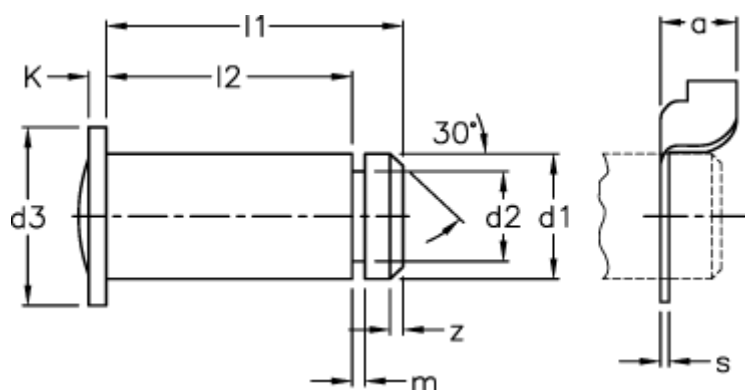

Varenummer: 14055181
Beskrivelse: KLEE Bolt BEN 18x42x36,5
Rustfast stål 1.4305, Incl. KL-sikring

Mål

a = 7.8

s = 0.8

$d1$ h11 = 18

Vægt (g) = 89.5

$d2$ h11 = 13.0

z = 1.50

$d3$ = 25

K ca. = 3.5

$l1$ js 15 = 42.0

$l2$ +0,3 = 36.5

m +0,1 = 1.35